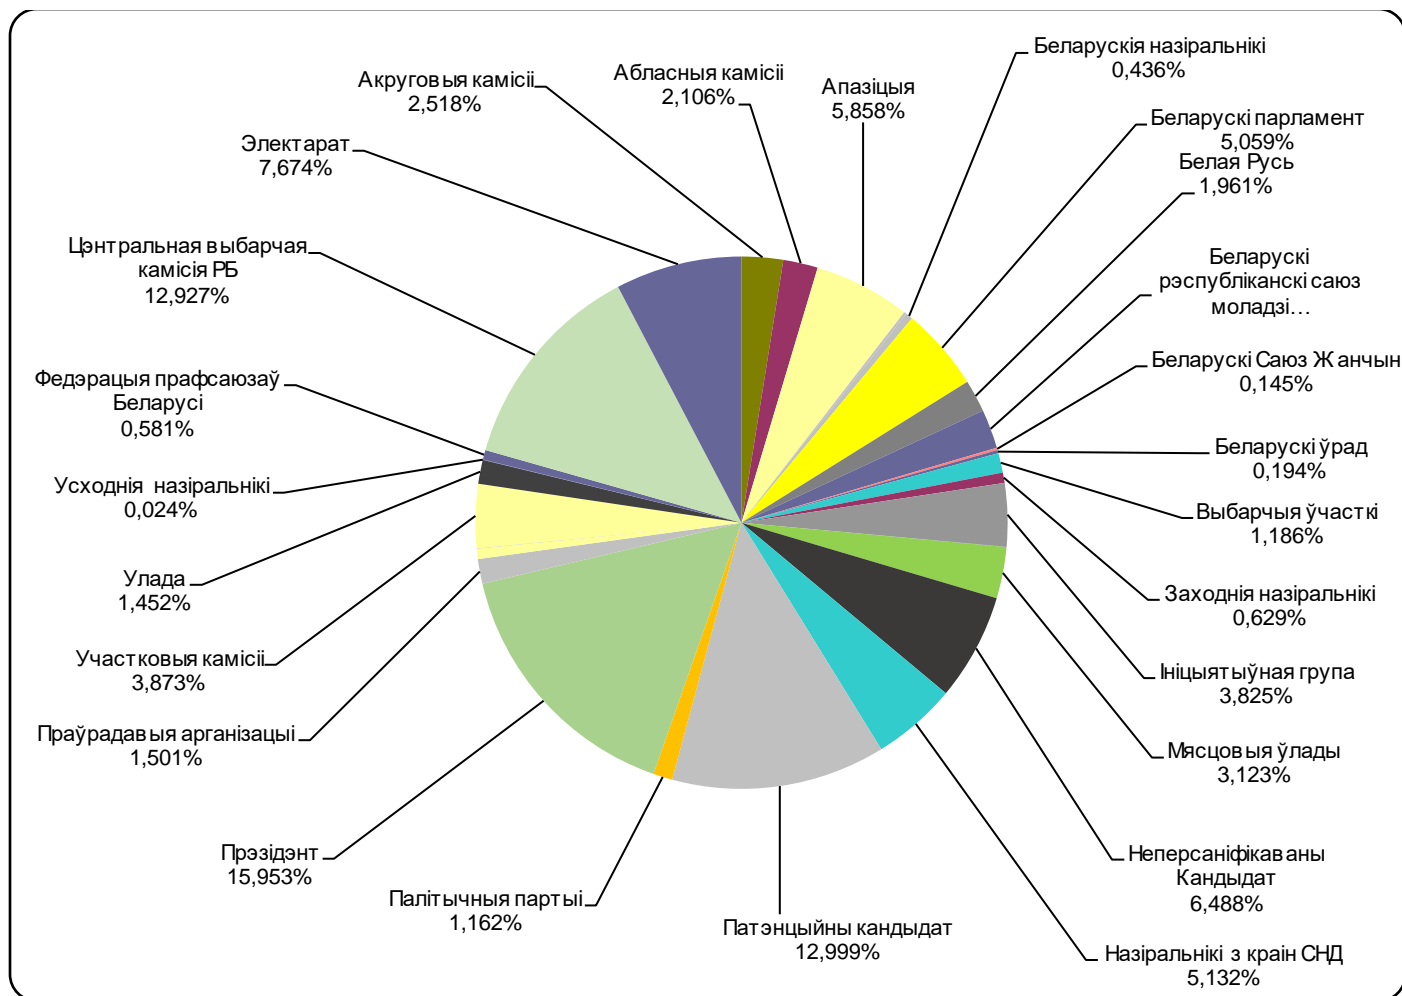

Беларусь 1 / ПАНАРАМА

Адзінка вымярэння - секунда, хвіліна, гадзіна (0:02:45)