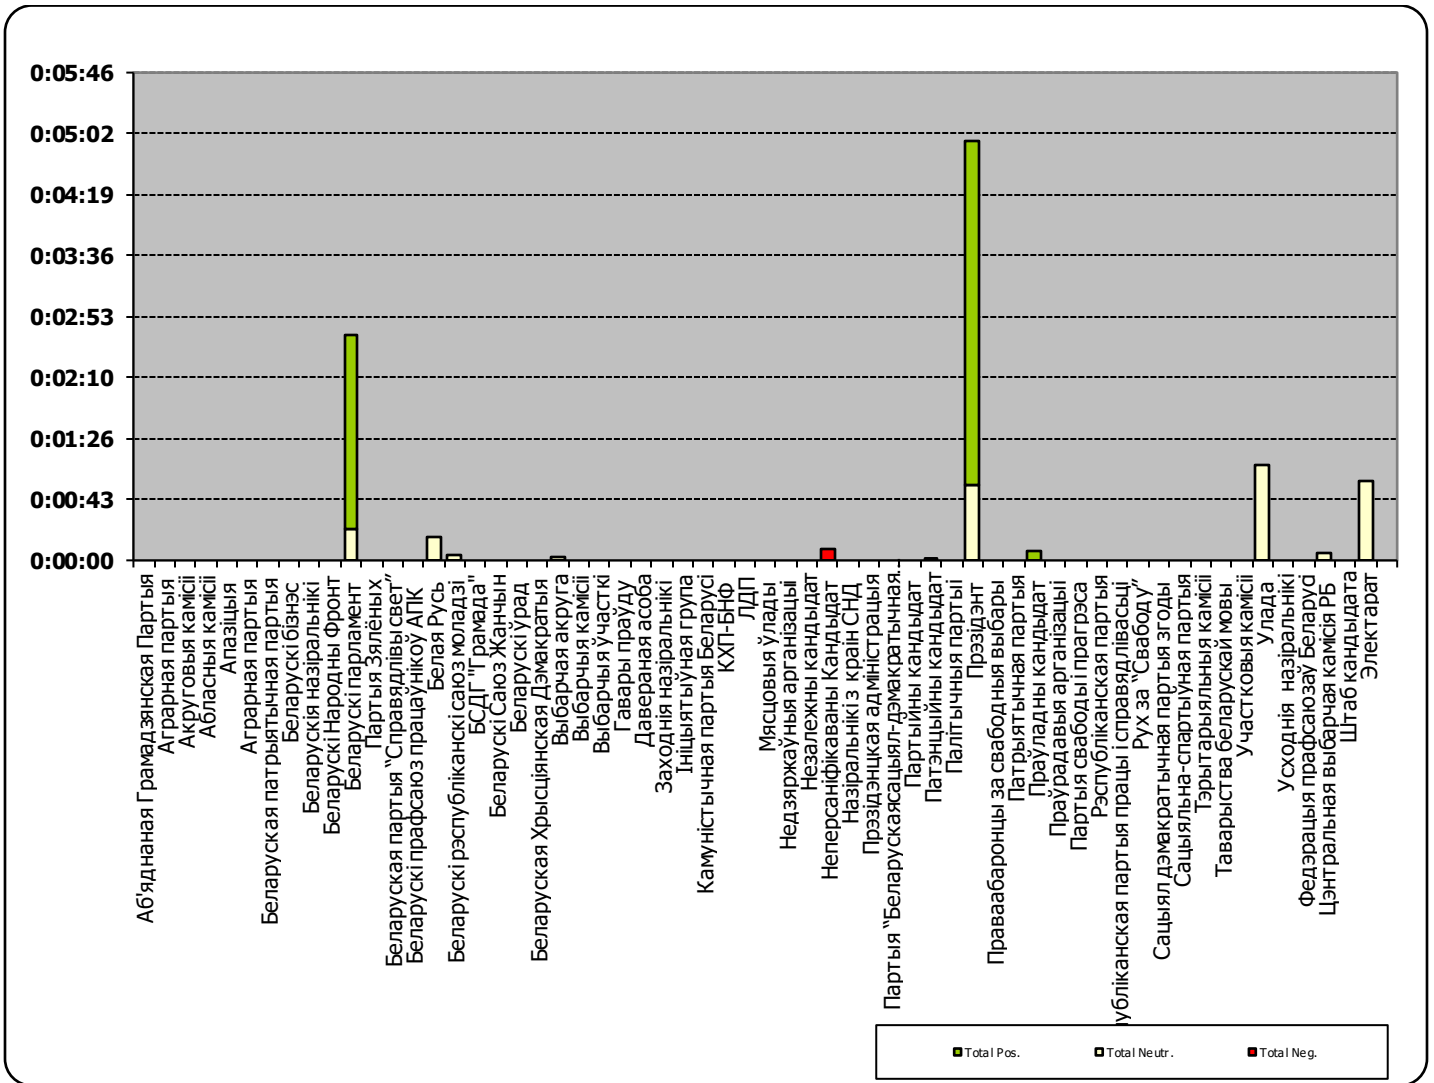

Беларусь 1/ ГЛАВНЫЙ ЭФИР