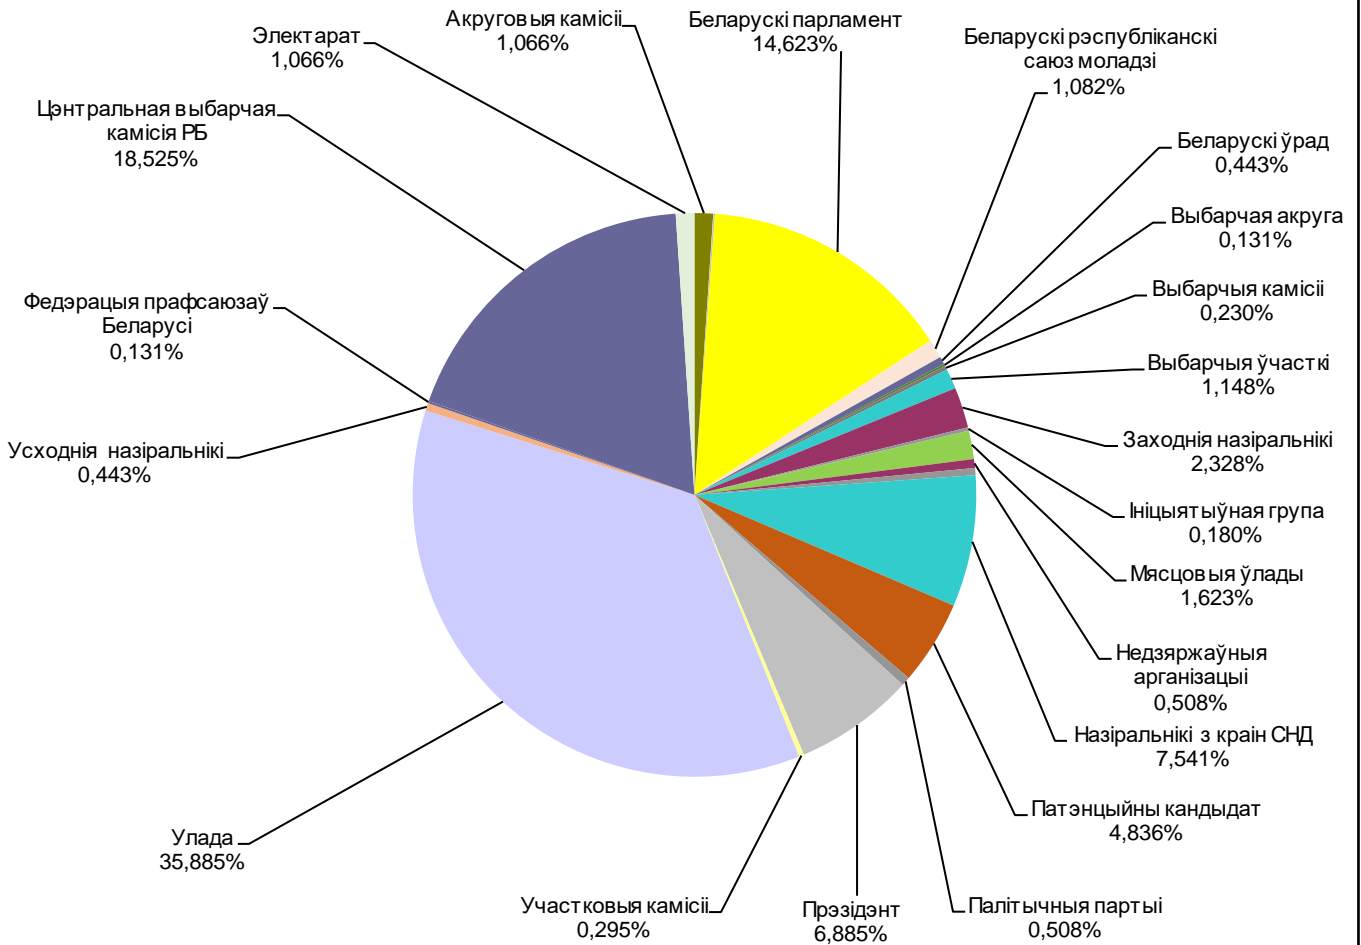

БЕЛАРУСКАЕ РАДЫЁ / РАДЫЁФАКТ

Адзінка вымярэння - секунда, хвіліна, гадзіна (0:02:45)