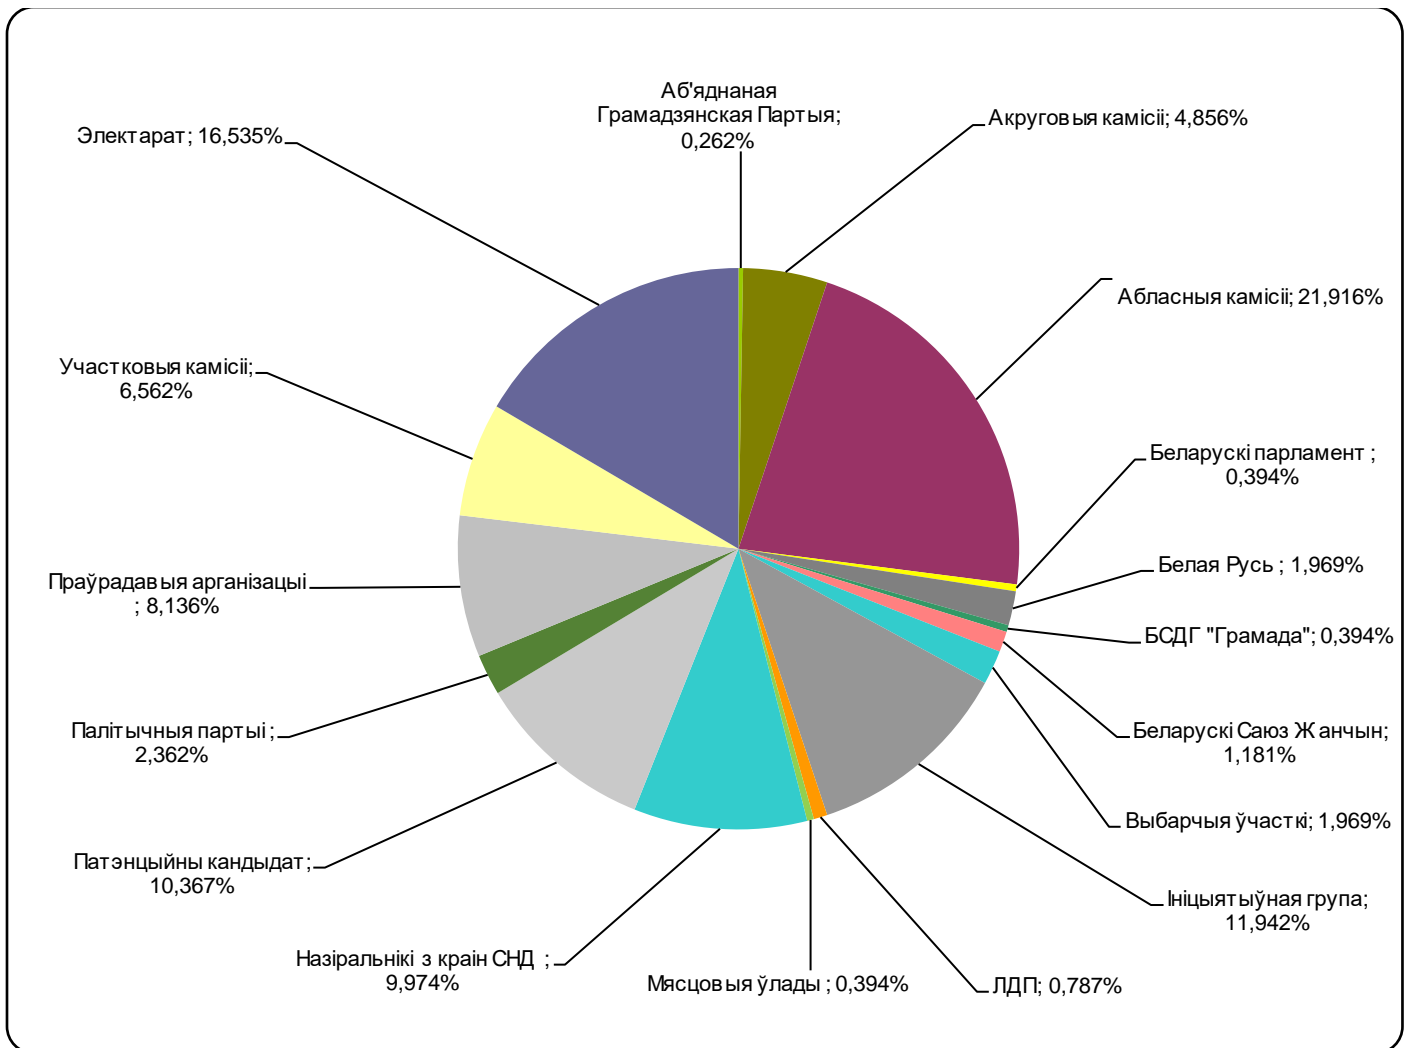

ТРК “Магілёў”/“Навіны Рэгіёна”

Адзінка вымярэння - секунда, хвіліна, гадзіна (0:02:45)