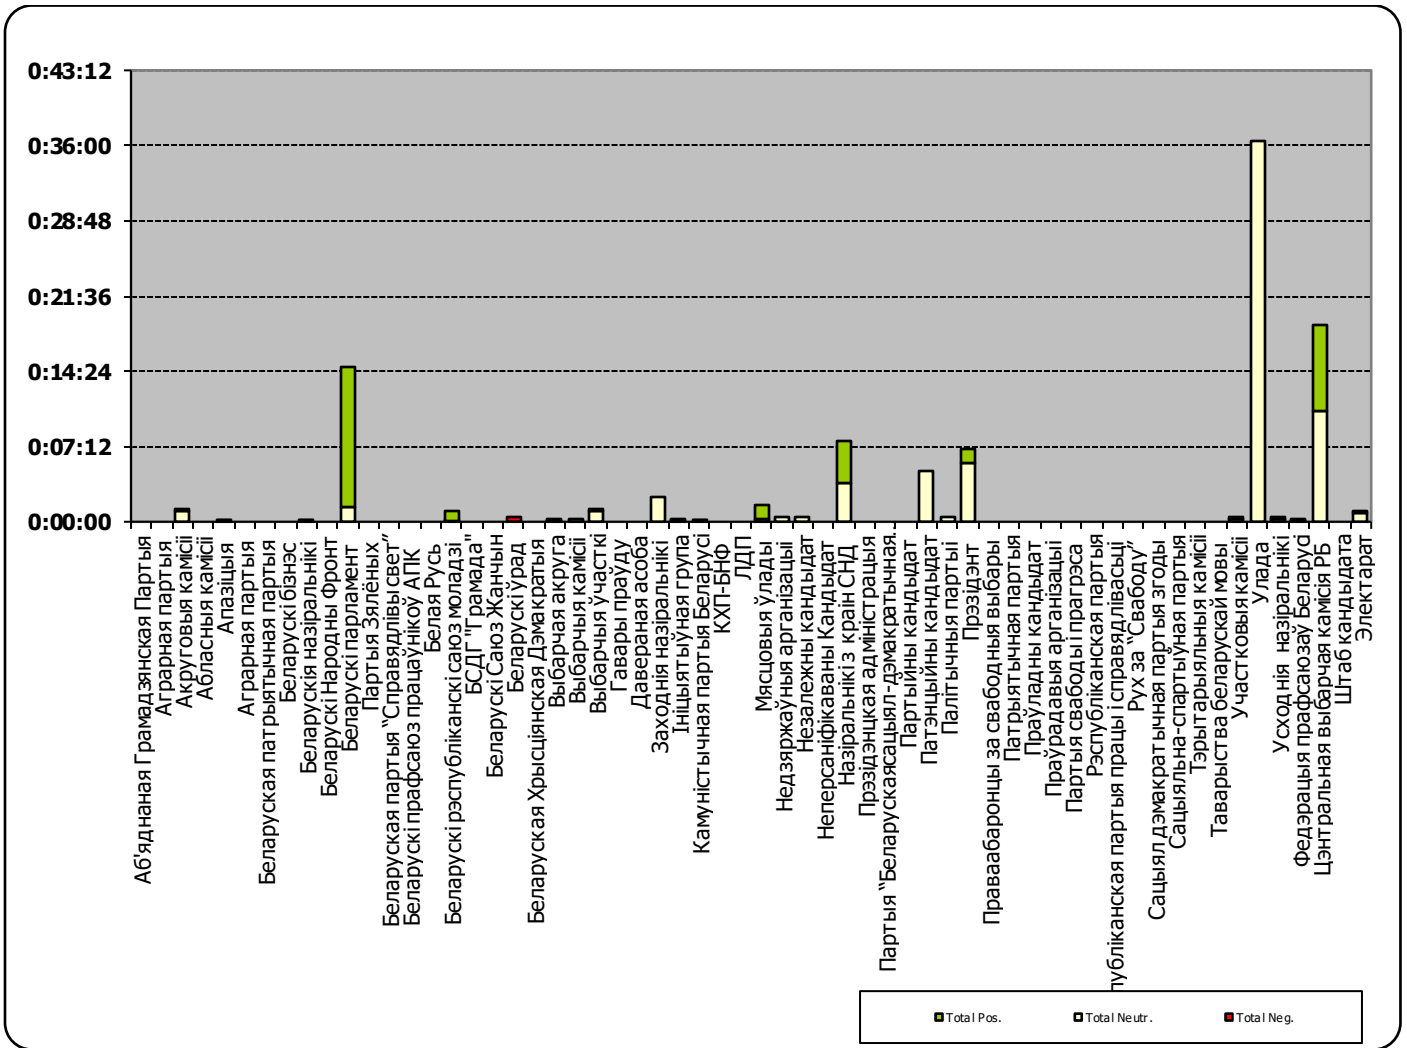

БЕЛАРУСКАЕ РАДЫЁ / РАДЫЁФАКТ