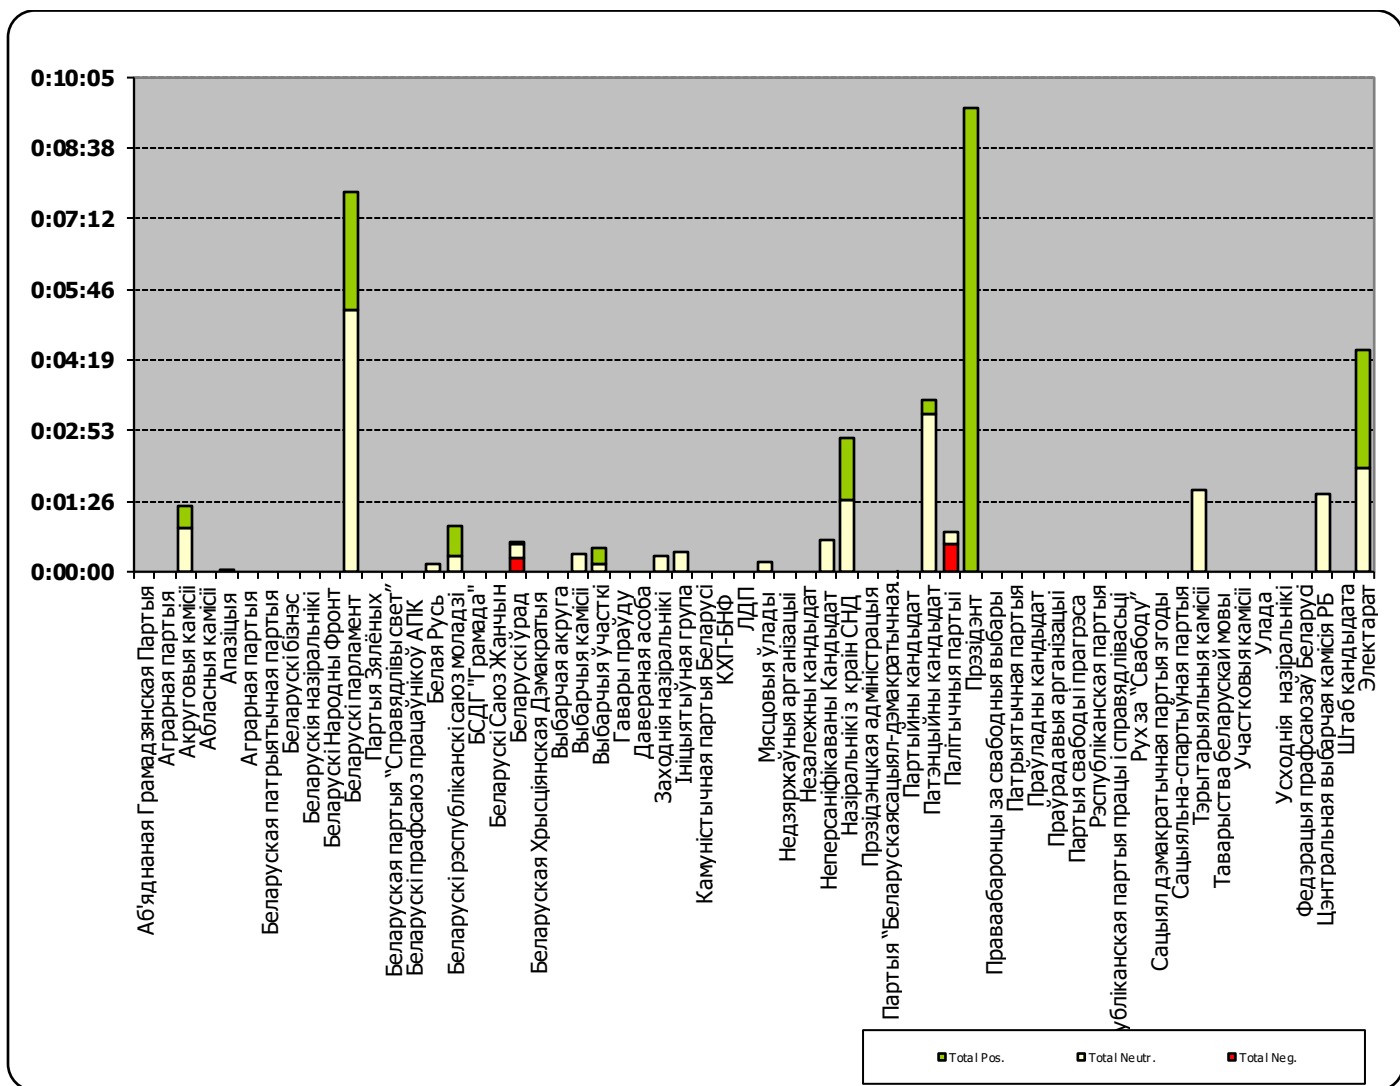

ОНТ / НАШИ НОВОСТИ