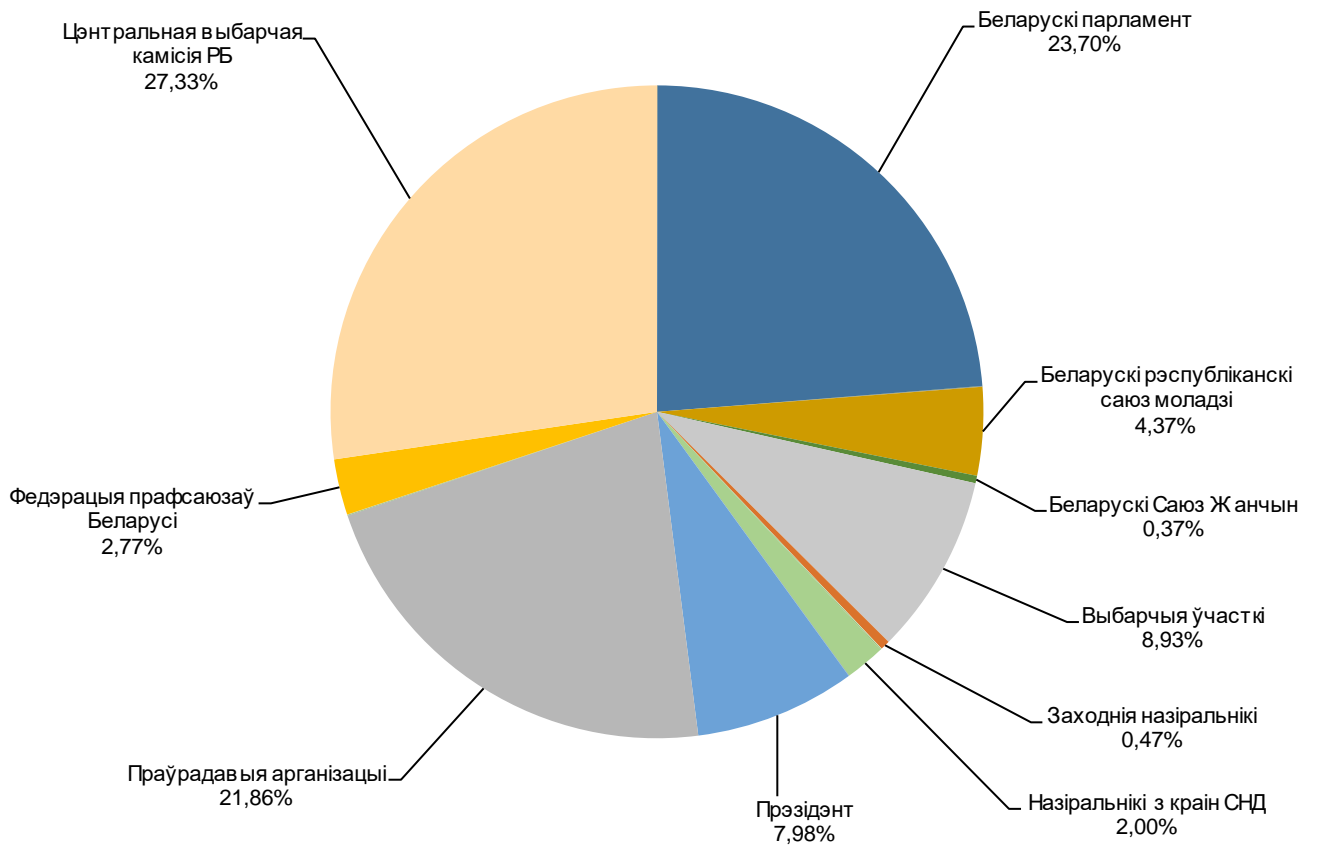

БЕЛАРУСЬ СЕГОДНЯ

Адзінка вымярэння - см. кв.