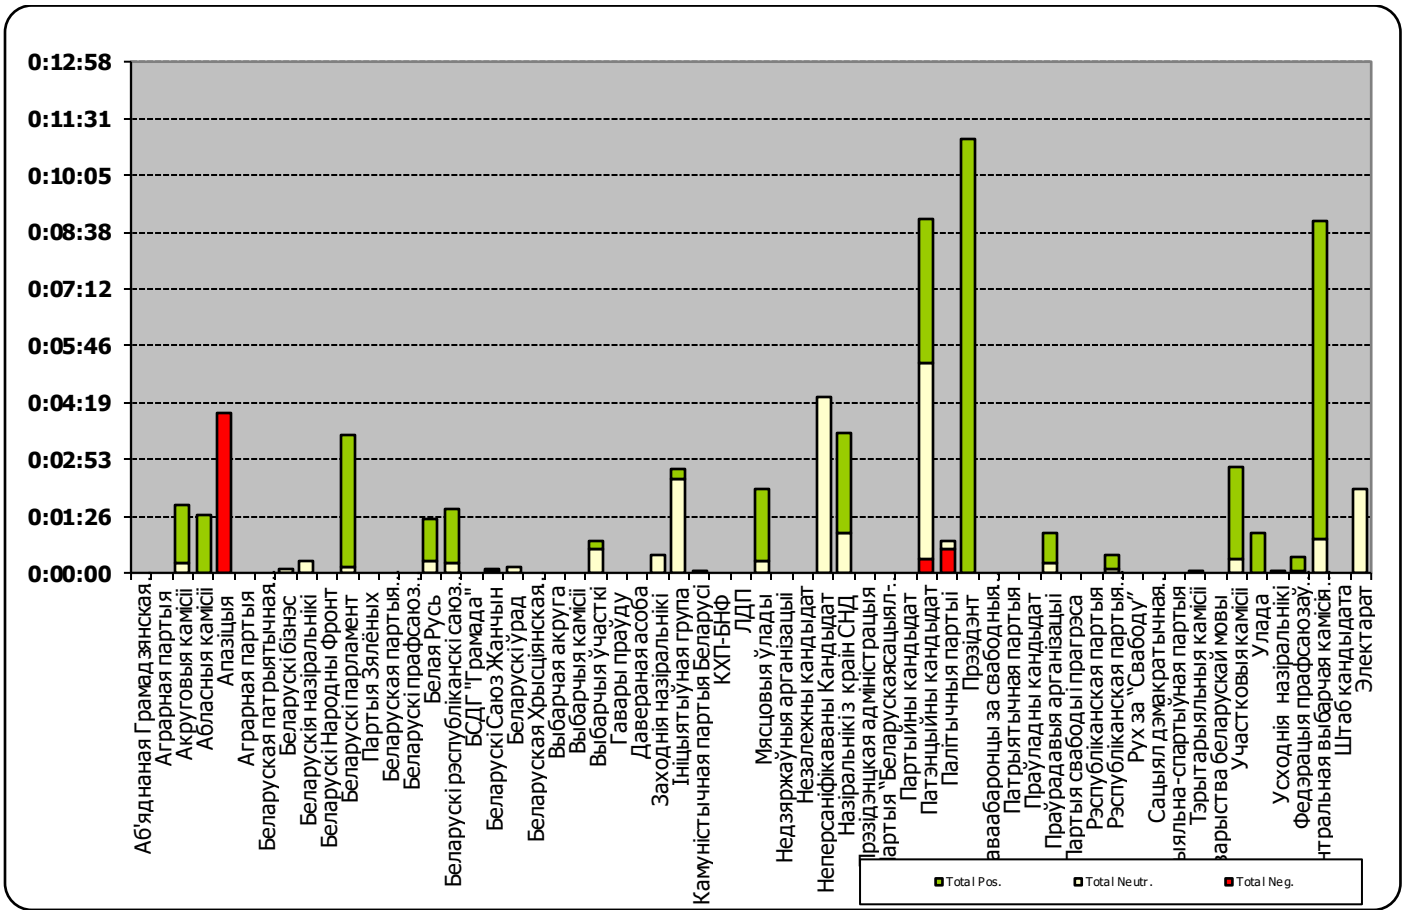

Беларусь 1 / ПАНАРАМА