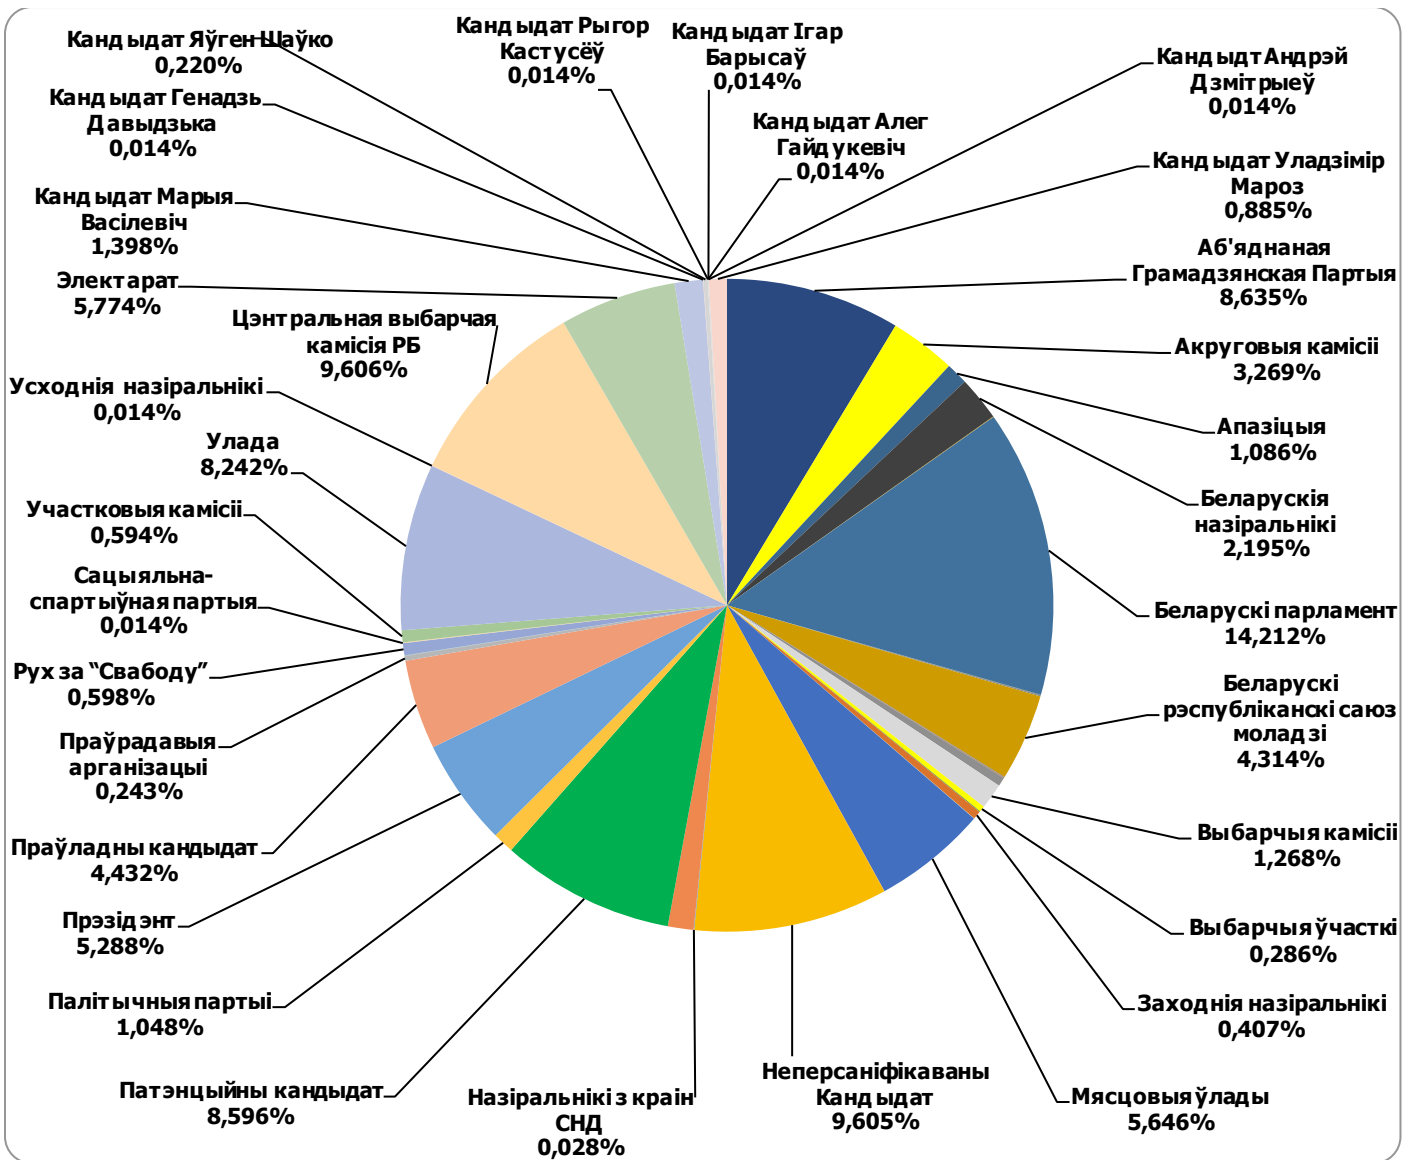

# БЕЛАРУСКІЯ ПАРЛАМЕНЦКІЯ ВЫБАРЫ 2019

16.09 - 18.10.2019

BELTA.BY

Адзінка вымярэння – колькасць знакаў

Адзінка вымярэння - колькасць знакаў