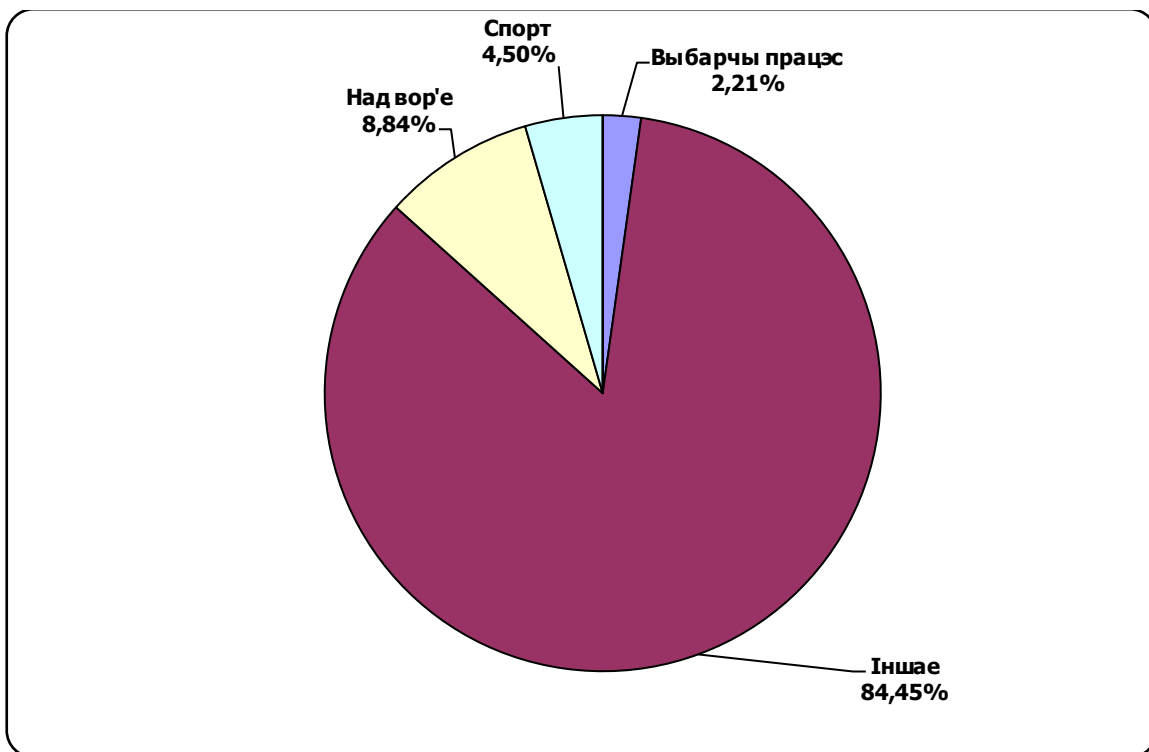

ТРК “Магілёў”/“Навіны Рэгіёна”