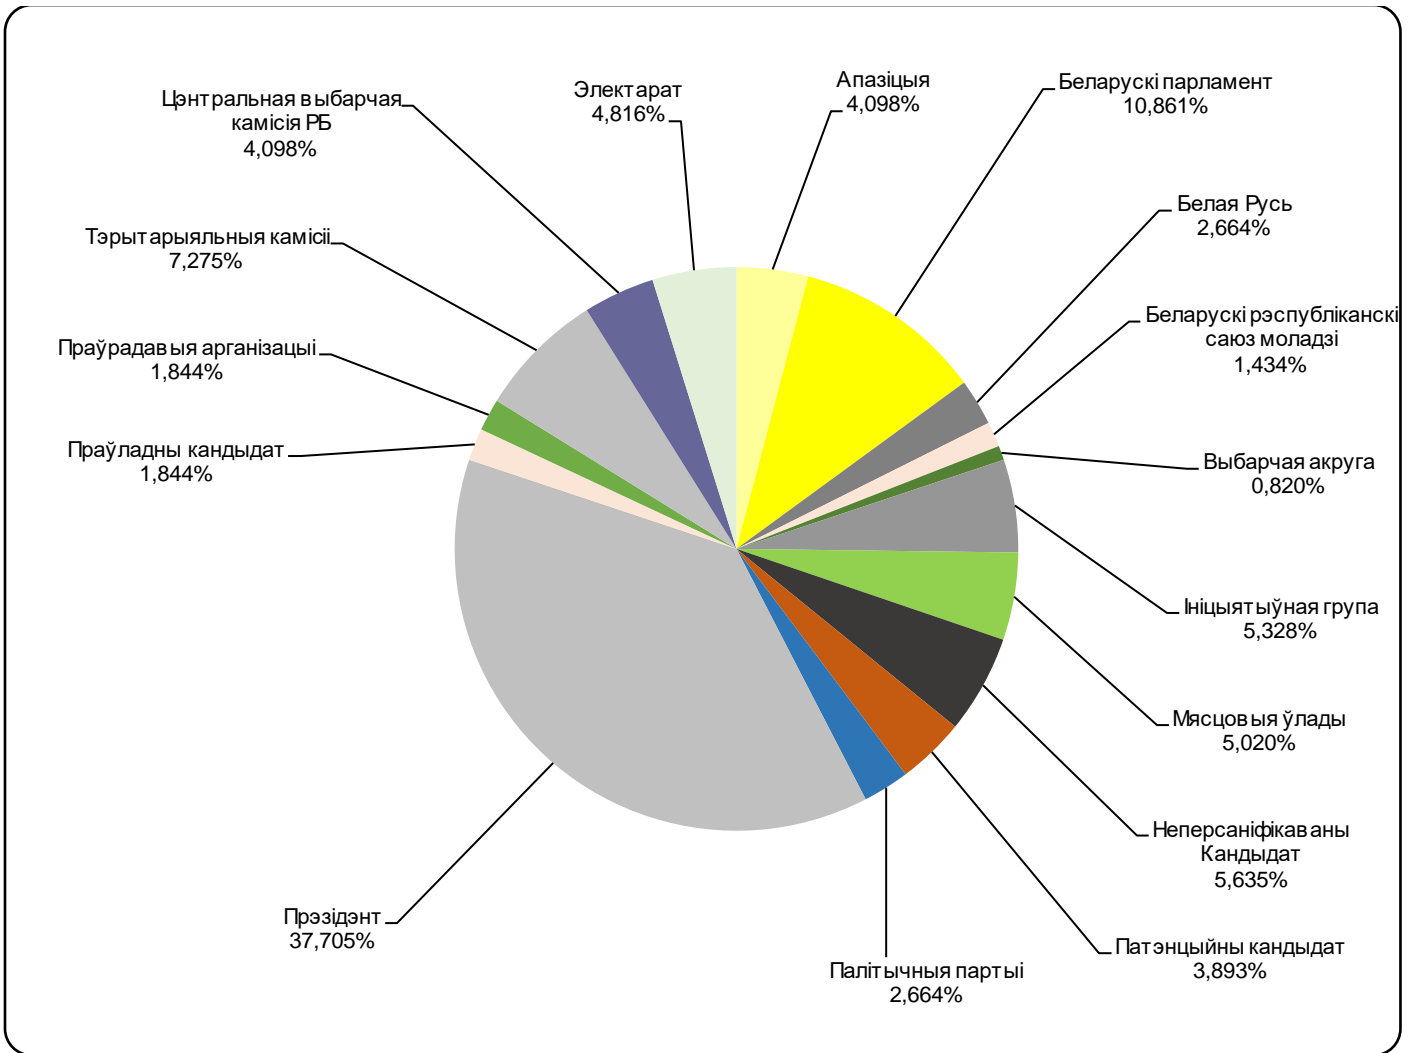

ОНТ/ КОНТУРЫ

Адзінка вымярэння - секунда, хвіліна, гадзіна (0:02:45)