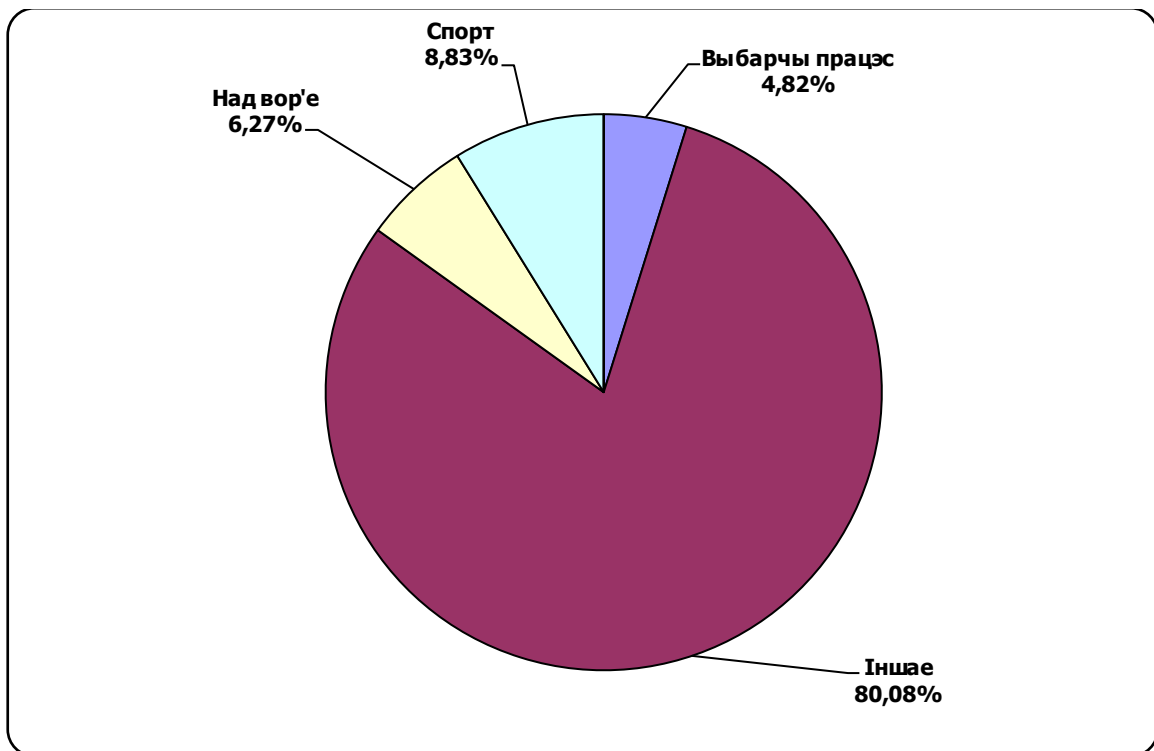

БЕЛАРУСКАЕ РАДЫЁ / РАДЫЁФАКТ