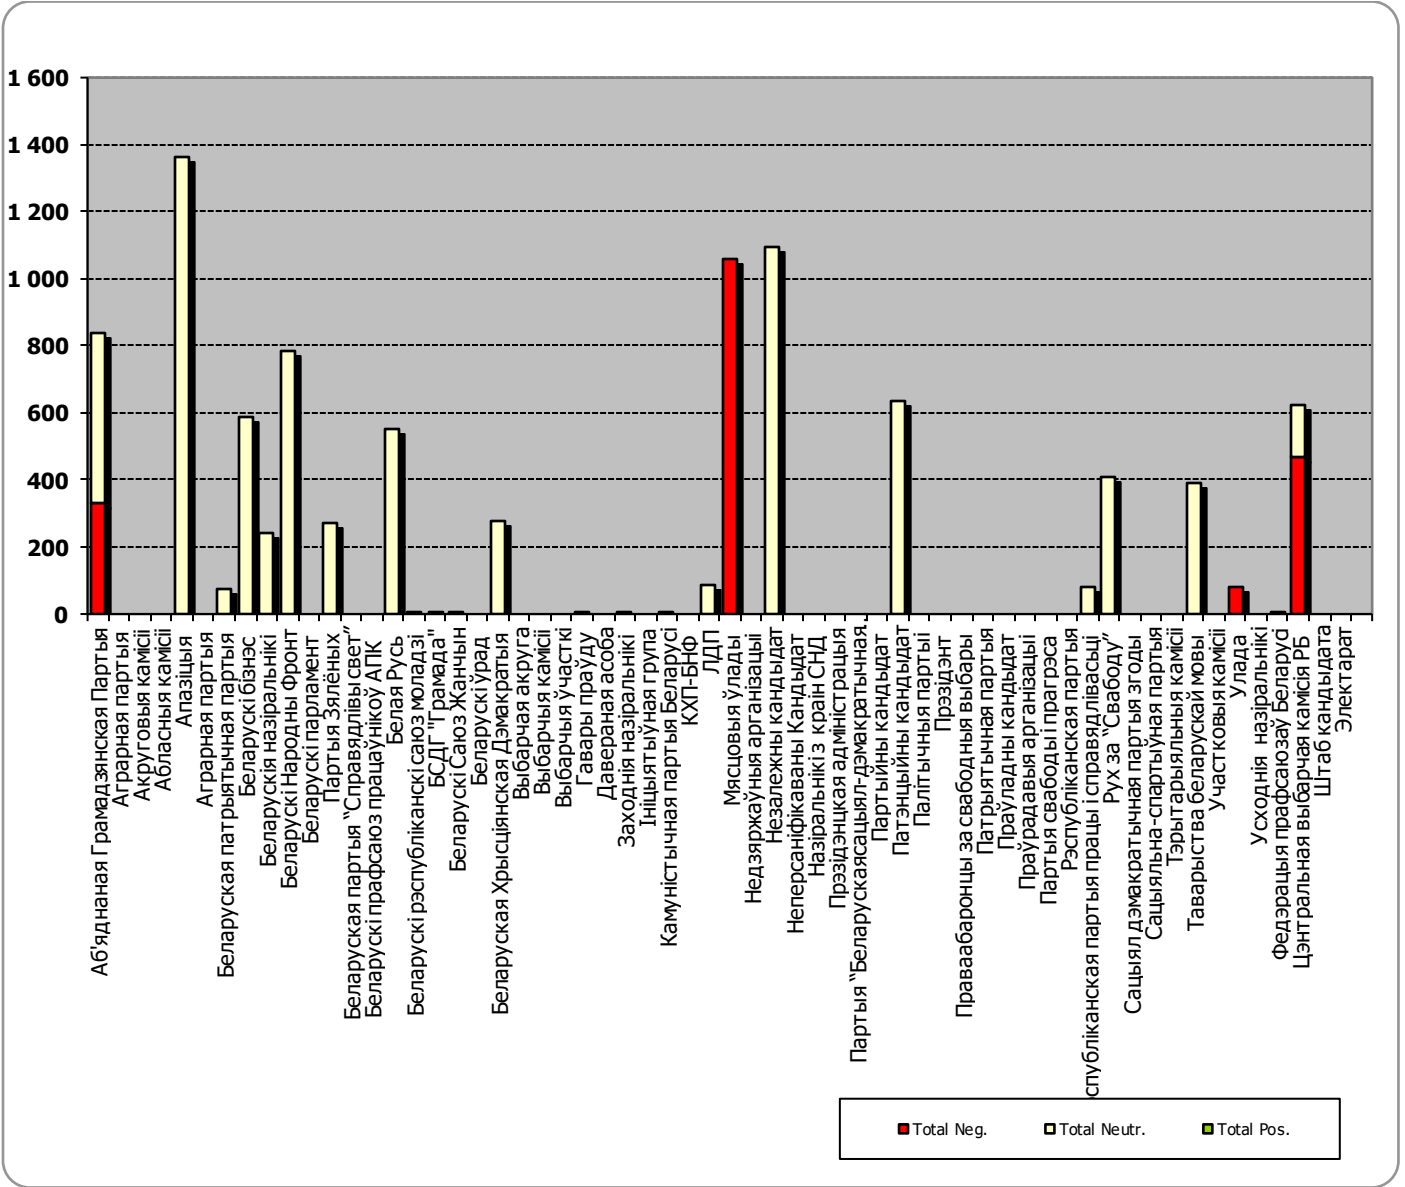

НАРОДНАЯ ВОЛЯ