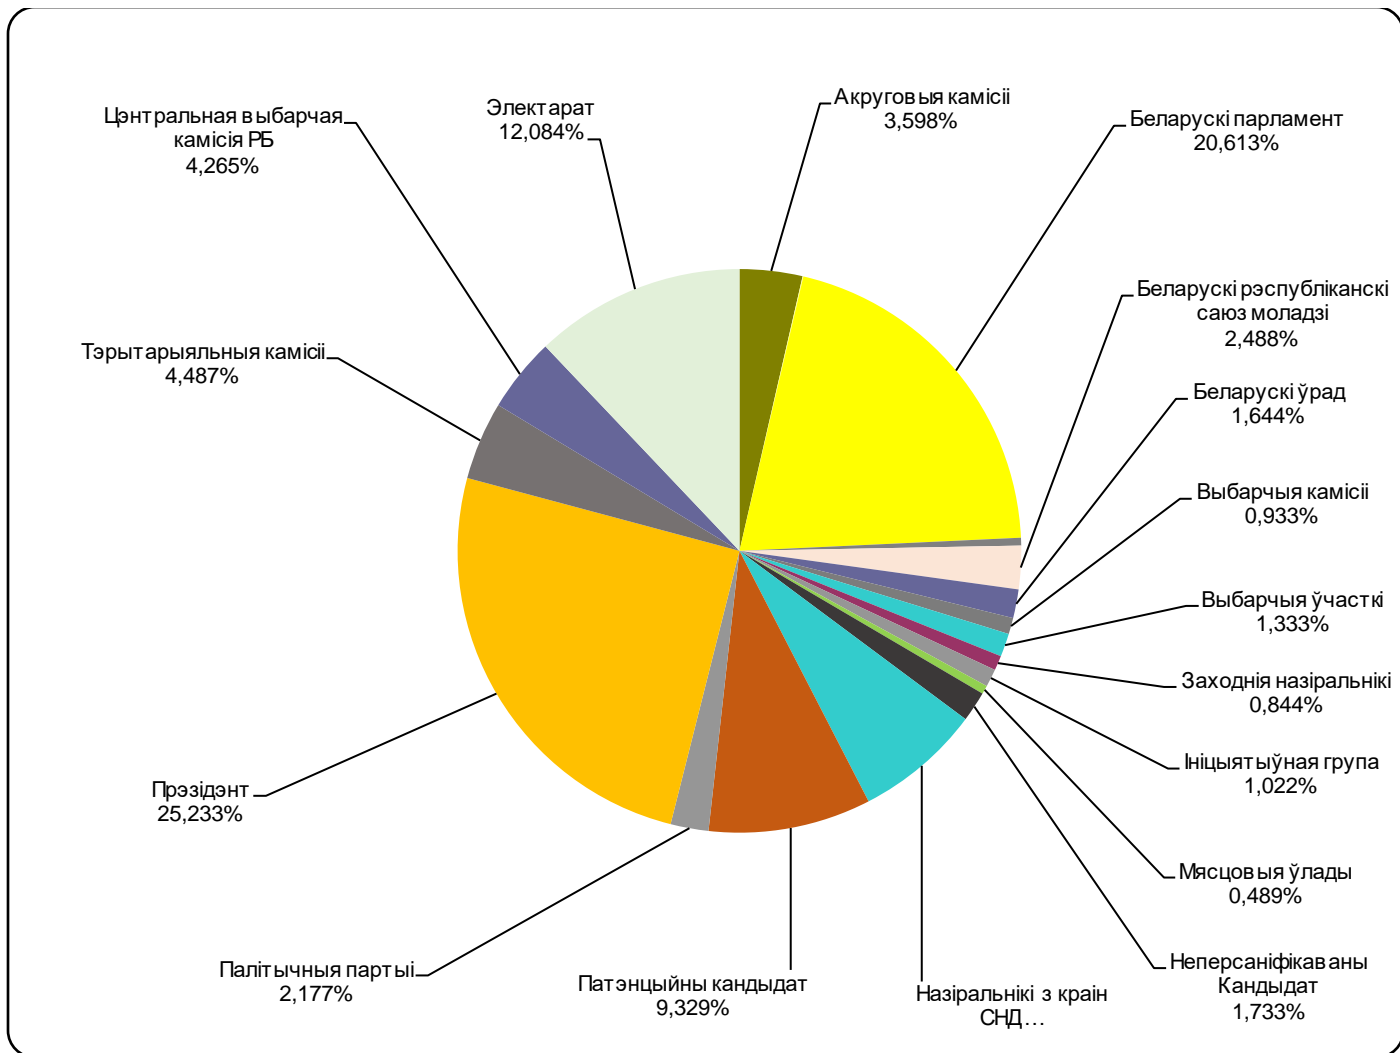

ОНТ / НАШИ НОВОСТИ

Адзінка вымярэння - секунда, хвіліна, гадзіна (0:02:45)