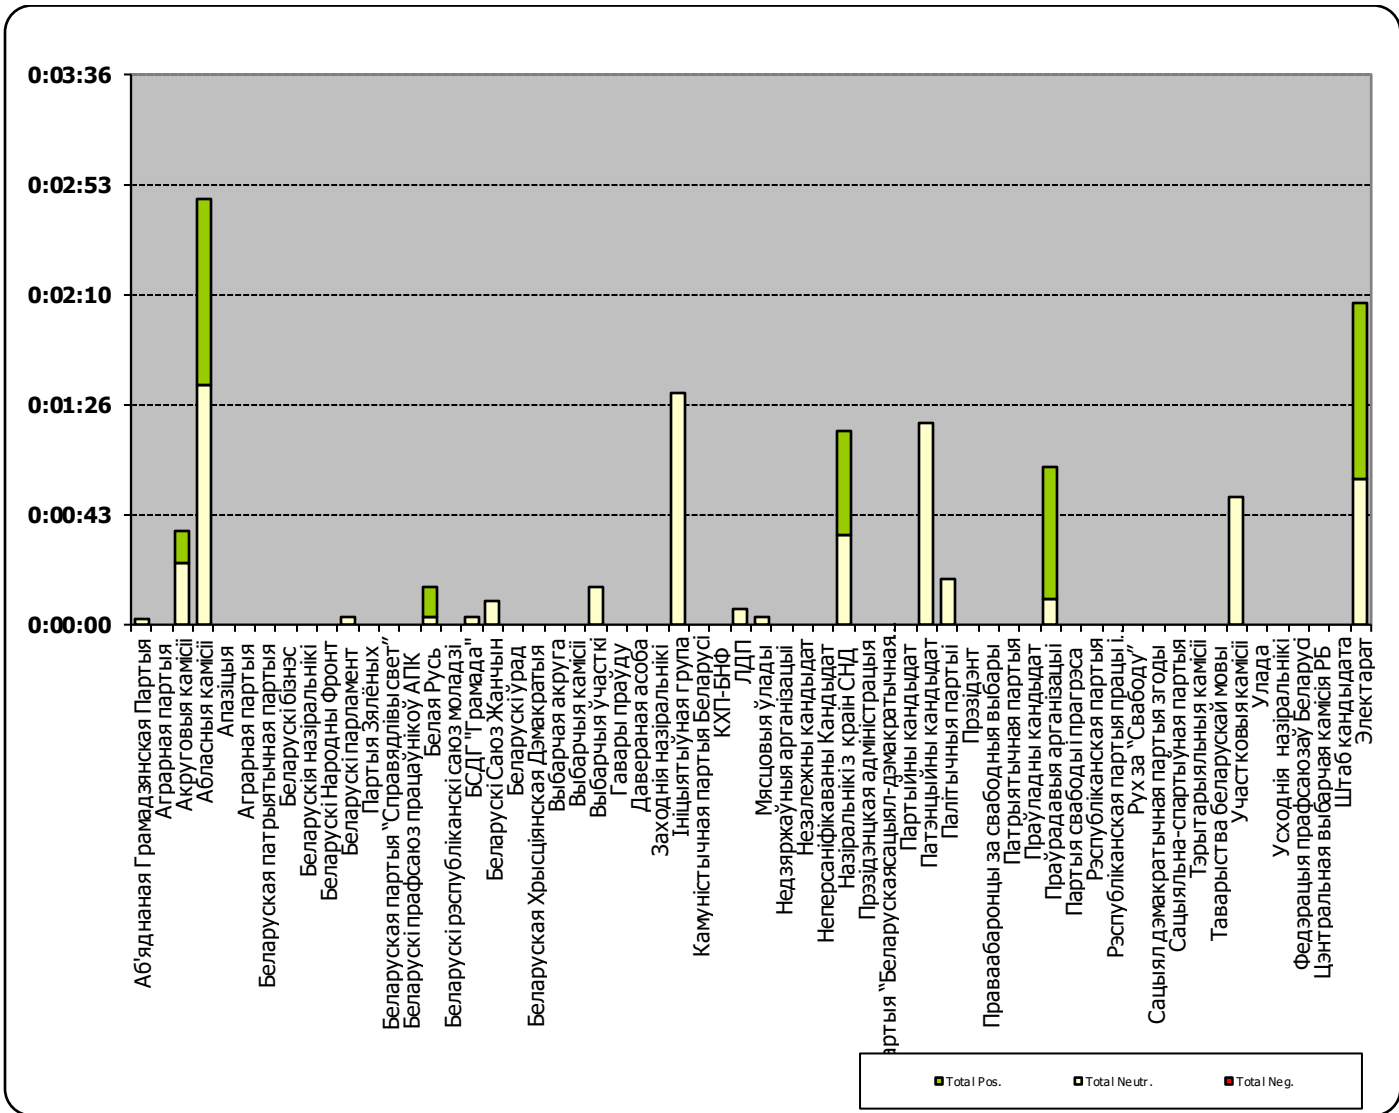

ТРК “Магілёў”/“Навіны Рэгіёна”