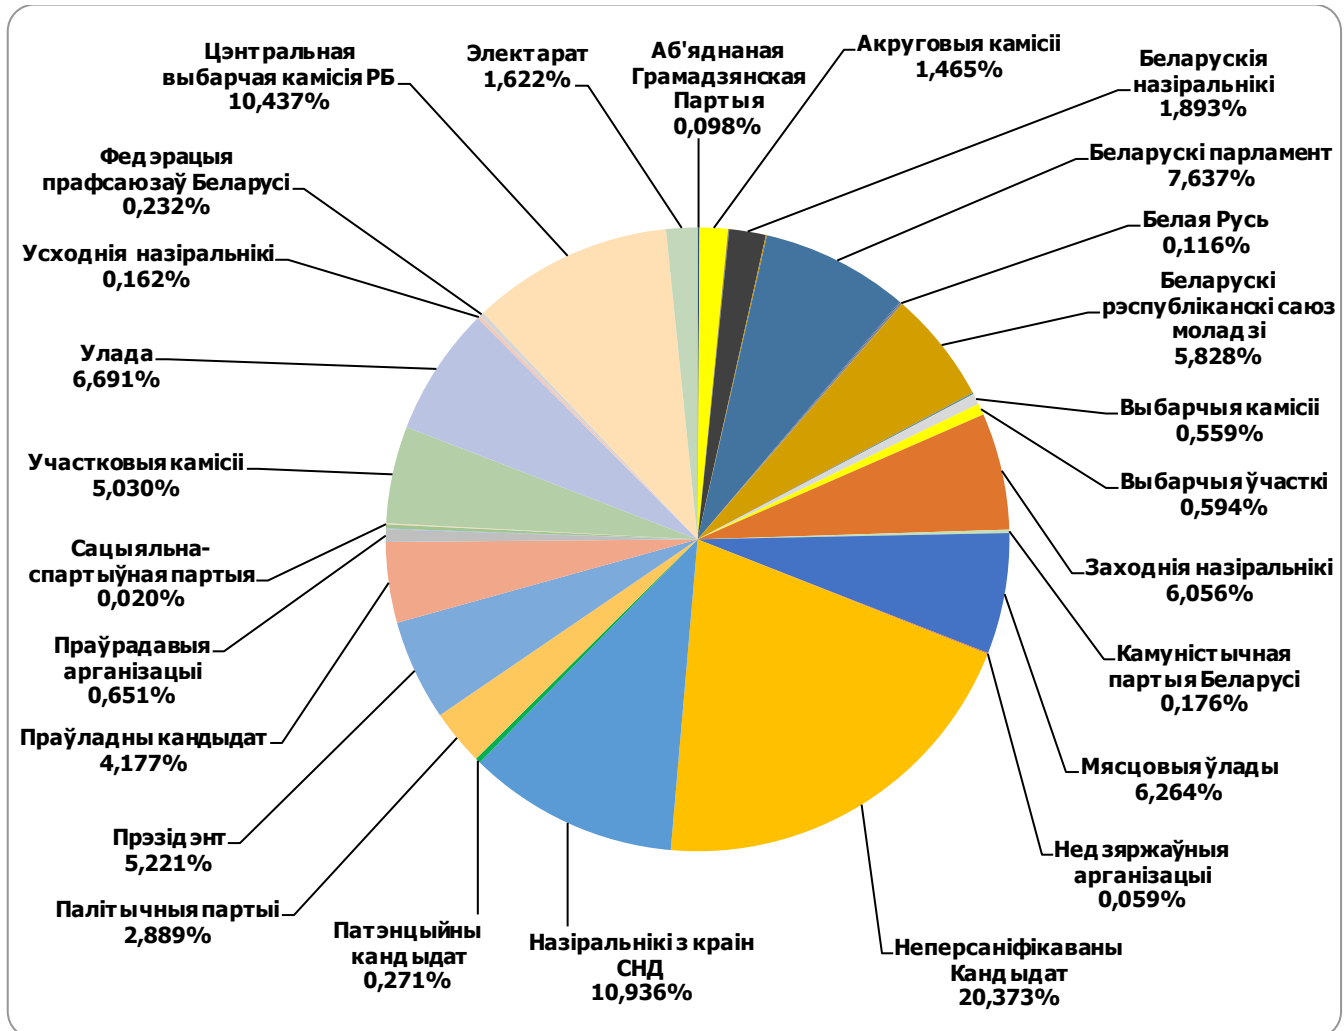

# БЕЛАРУСКІЯ ПАРЛАМЕНЦКІЯ ВЫБАРЫ 2019

16.09 - 18.10.2019

BELTA.BY

Адзінка вымярэння – колькасць знакаў

Адзінка вымярэння - колькасць знакаў