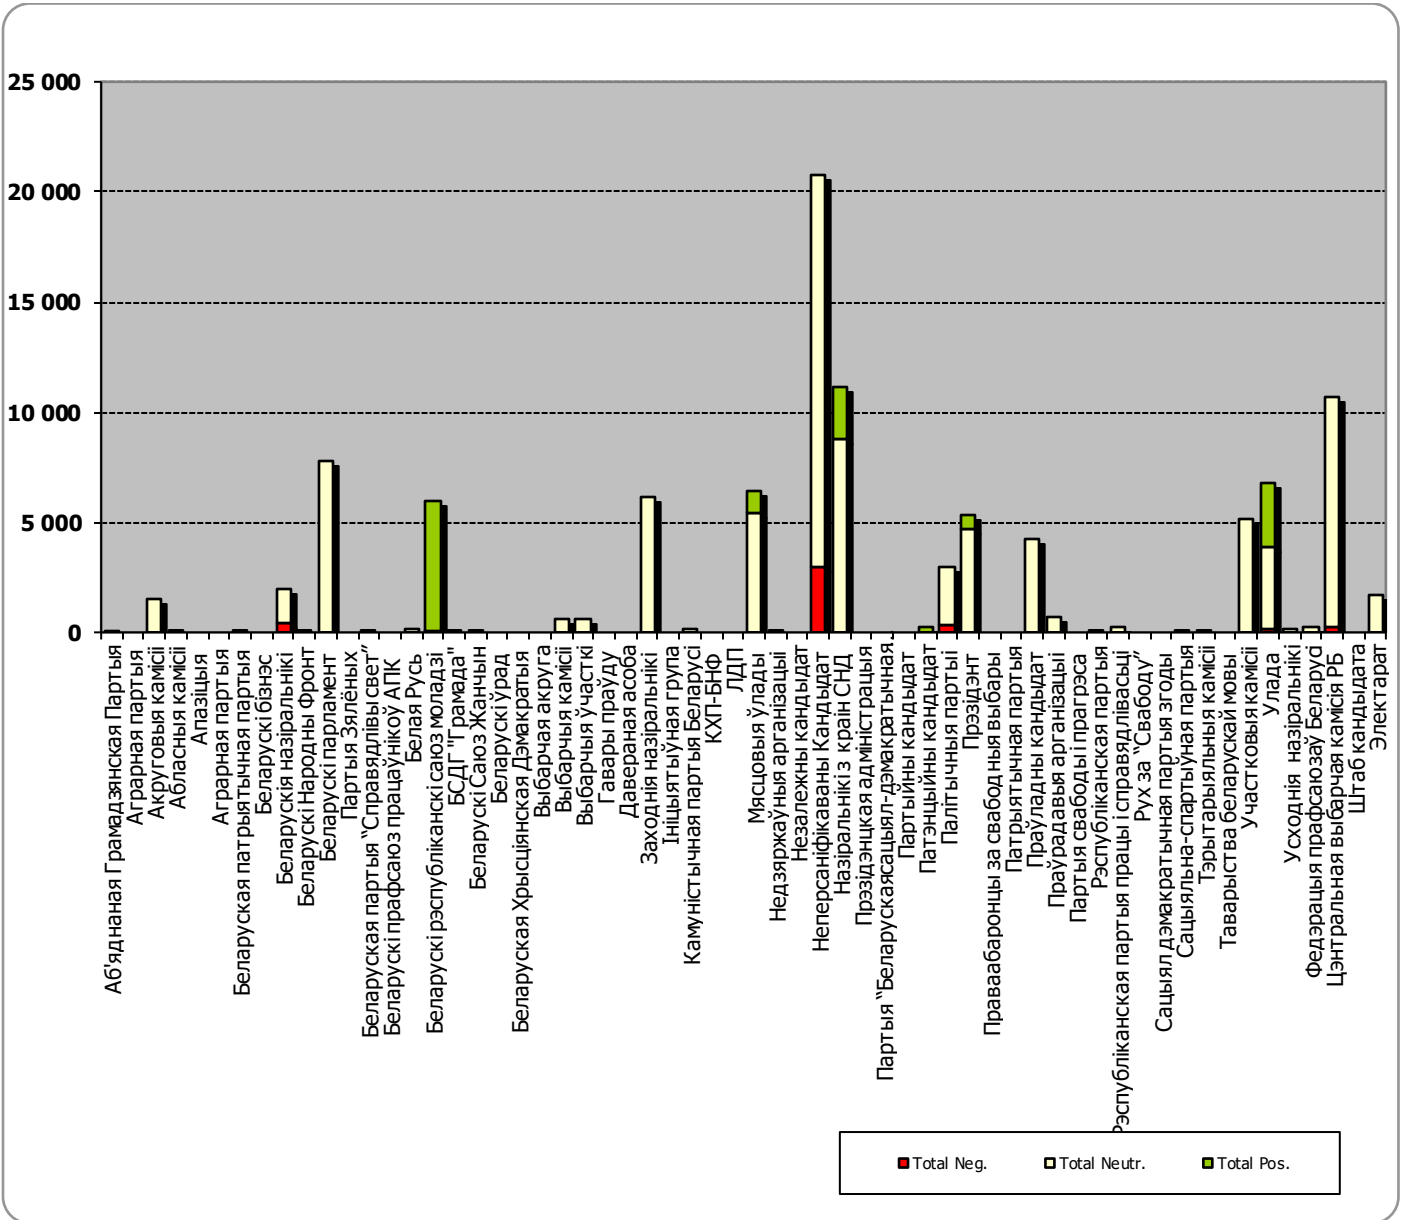

# БЕЛАРУСКІЯ ПАРЛАМЕНЦКІЯ ВЫБАРЫ 2019

16.09 - 18.10.2019

BELTA.BY

Адзінка вымярэння – колькасць знакаў

Адзінка вымярэння - колькасць знакаў

# Беларусь 1/ ГЛАВНЫЙ ЭФИР

Адзінка вымярэння - секунда, хвіліна, гадзіна (0:02:45)