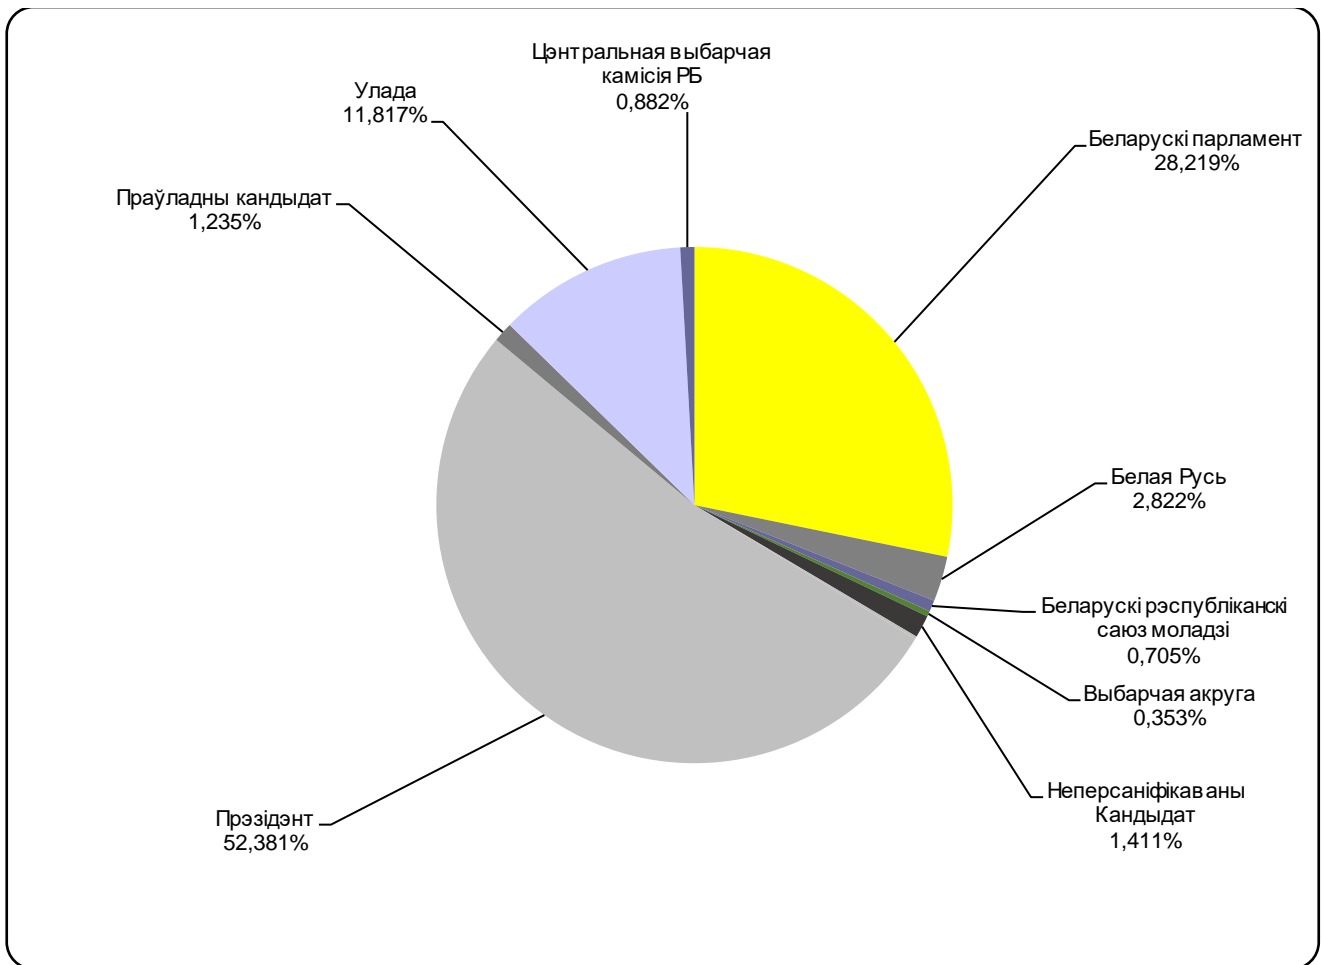

Беларусь 1/ ГЛАВНЫЙ ЭФИР

Адзінка вымярэння - секунда, хвіліна, гадзіна (0:02:45)