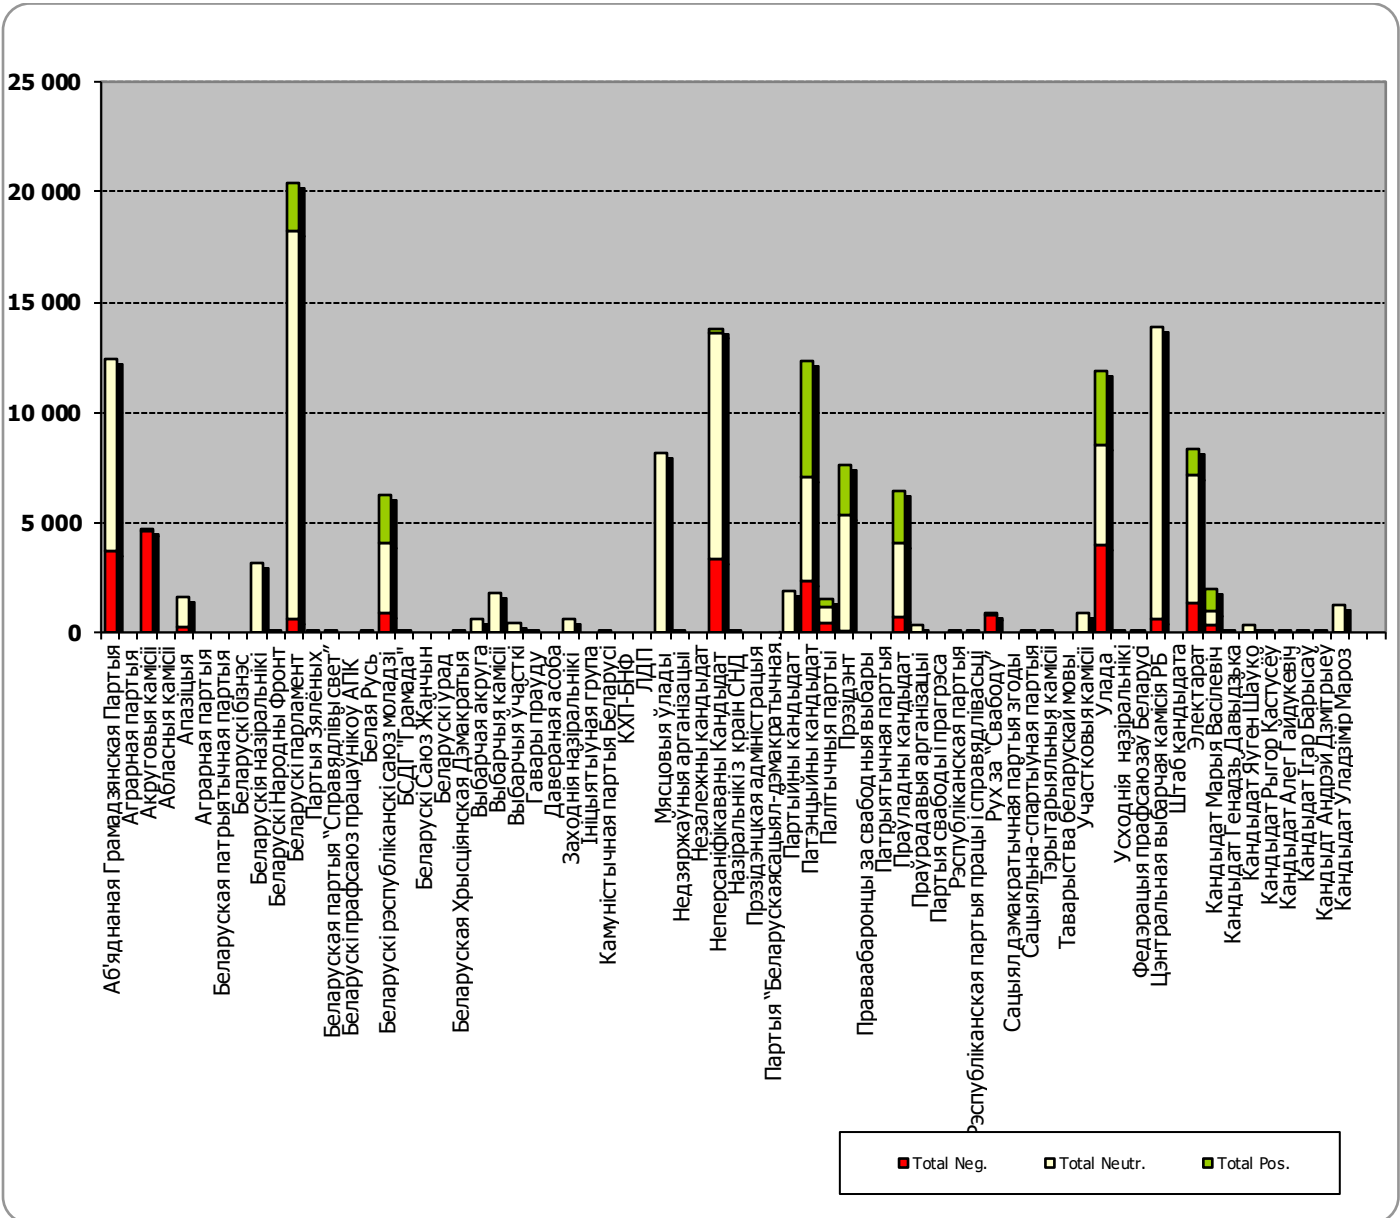

# БЕЛАРУСКІЯ ПАРЛАМЕНЦКІЯ ВЫБАРЫ 2019

16.09 - 18.10.2019

BELTA.BY

Адзінка вымярэння – колькасць знакаў

Адзінка вымярэння - колькасць знакаў

# Беларусь 1/ ГЛАВНЫЙ ЭФИР

Адзінка вымярэння - секунда, хвіліна, гадзіна (0:02:45)